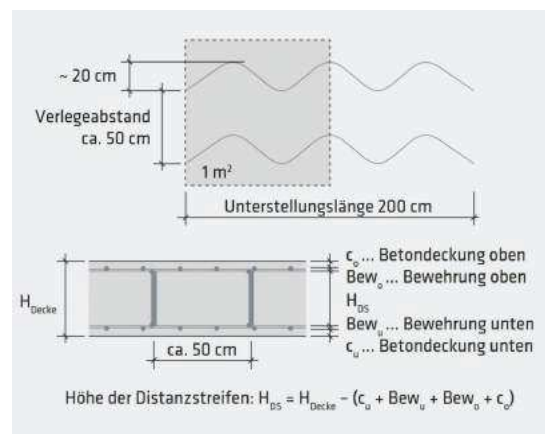

*Verfügbarkeit auf Anfrage.