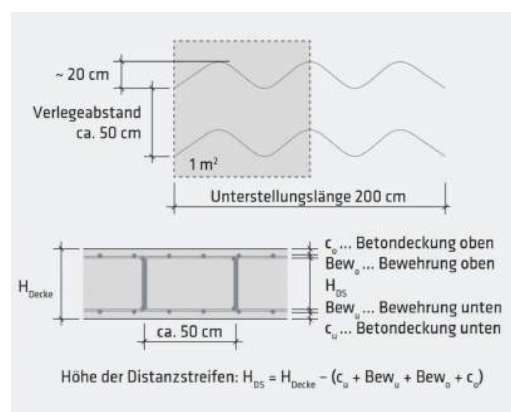

*Verfügbarkeit auf Anfrage.