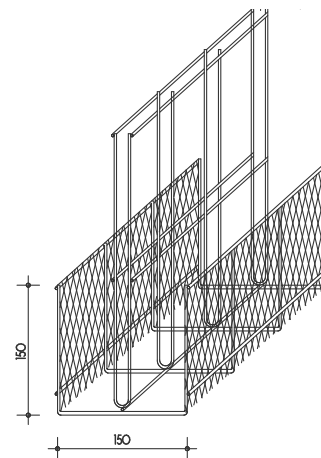

## Fugenbandkörbe

- Reduzierung von Schalungsarbeiten
- Zeit- und Kostenersparnis
- Schnelle und einfache Verlegung durch Fertigelemente
- Länge aller Fugenbandkörbe: 2,40m

### - FKH / Anschluss:

- Bodenplatte - Wand
- Decke - Wand

Type	Korbbreite cm	Wandstärke cm	Preis € / lfm.	Preis € / Stk.
FKH 10	10	20	€ 19,20	€ 46,08
FKH 12	12	25	€ 19,50	€ 46,80
FKH 15	15	30	€ 19,90	€ 47,76
FKH 25	25	35	€ 30,20	€ 72,48
FKH 30	30	40	€ 32,10	€ 77,04

### - FKV / Anschluss:

- Bodenplatte - Bodenplatte
- Decke - Decke
- Wand - Wand

Type	Korbbreite cm	Wandstärke cm	Preis € / lfm.	Preis € / Stk.
FKV 15	15	25	€ 25,40	€ 60,96
FKV 20	20	30	€ 26,20	€ 62,88
FKV 25	25	35	€ 27,70	€ 66,48
FKV 30	30	40	€ 30,20	€ 72,48
FKV 35	35	45	€ 31,70	€ 76,08
FKV 40	40	50	€ 34,60	€ 83,04