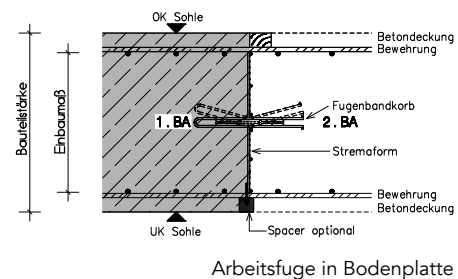

## Fugenbandkörbe

- Reduzierung von Schalungsarbeiten
- Zeit- und Kostenersparnis
- Schnelle und einfache Verlegung durch Fertigelemente
- Länge aller Fugenbandkörbe: 2,40m

### - FKH / Anschluss:

- Bodenplatte - Wand
- Decke - Wand

Type	Korbbreite cm	Wandstärke cm	Preis € / lfm.	Preis € / Stk.
FKH 10	10	20	€ 19,20	€ 46,08
FKH 12	12	25	€ 19,50	€ 46,80
FKH 15	15	30	€ 19,90	€ 47,76
FKH 25	25	35	€ 30,20	€ 72,48
FKH 30	30	40	€ 32,10	€ 77,04

### - FKV / Anschluss:

- Bodenplatte - Bodenplatte
- Decke - Decke
- Wand - Wand

Type	Korbbreite cm	Wandstärke cm	Preis € / lfm.	Preis € / Stk.
FKV 15	15	25	€ 25,40	€ 60,96
FKV 20	20	30	€ 26,20	€ 62,88
FKV 25	25	35	€ 27,70	€ 66,48
FKV 30	30	40	€ 30,20	€ 72,48
FKV 35	35	45	€ 31,70	€ 76,08
FKV 40	40	50	€ 34,60	€ 83,04